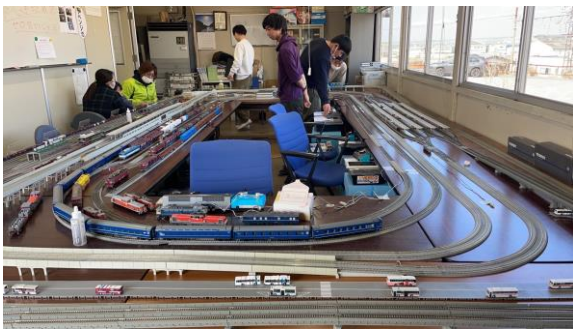

## 鉄道模型レク開催！！

2月10～12日の3日間、九州地青主催の「鉄道模型レク」を開催しました。

3日間で組合員のご家族含め30名の方にお越しいただきました！

参加された方の中には、ご自慢の車両を持ち込んで、走らせる方もいました！連日の参加や、お子様連れで参加され楽しい時間を過ごされていました。

**皆様のご参加ありがとうございました！！**

今後も、このようなレクを開催していきます。福岡地区でも開催を考えていきますので、皆様のご参加お願いいたします。本田実行委員長をはじめ、開催にご尽力頂きました皆様ありがとうございました！！