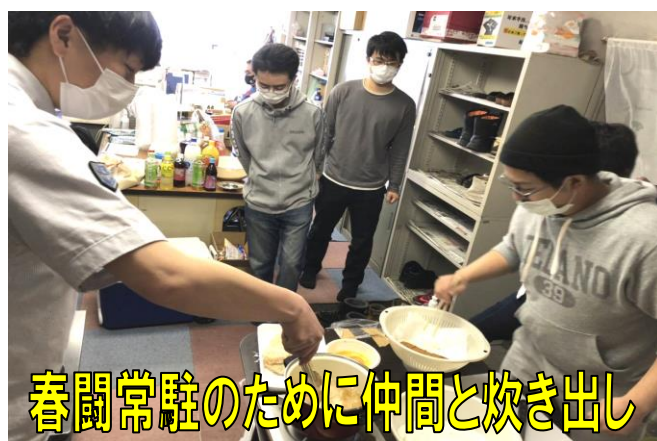

新入社員の皆さん入社おめでとうございます!!

私たちはJR貨物労組青年部です！JR貨物労組青年部は貨物労組の組合員の中の32歳以下の組合員で構成され、北海道から九州まで全国に約1,700人の仲間が在籍しています。私たち青年部では「レクリエーション活動」や「平和への取り組み」を通じた若い仲間の交流を深めることや、労働条件向上にむけた活動を行なっています。

鉄道業で最も大切なものはチームワークです！慣れない環境で最初は不安な事だらけだと思いますが、悩んだ時は職場の先輩やJR貨物労組青年部に相談して下さい！

全国の仲間が集結

職場の交流を深めるフットサルレク

脱原発集会

春闘常駐のために仲間と炊き出し

皆さんが配属されるのを楽しみにお待ちしております!!