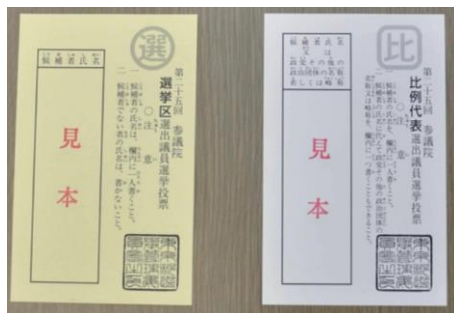

組織部速報

2022年 7月 5日
No. 1

さあ、投票に行こう！

第26回参議院議員通常選挙が公示され、2週間の選挙戦を経て、投開票日は7月10日（日）となります。投票を棄権することは、選挙結果に承認を与えたことと同等です。「選挙期日に仕事や旅行、レジャー、冠婚葬祭等の用務があるなど一定の事由に該当すると見込まれる者」は7月9日（土）20時までに期日前投票を行なうことができますので活用しましょう。今後の政治を決めるのは、あなたの1票です！

選挙区投票用紙→
(議員の名前を書こう)

←比例代表投票用紙
(政党名又は
議員の名前を書こう)

投票済証をお得に活用

投票を行なうと「投票済証（全国1741自治体のうち1064自治体が発行）」が貰えます。実はこの投票済証が割引券として使用できます。詳しくはセンキョ割で検索すると出てきます。

QRコードから→

『でも誰に投票したらいいのかわからない…』

と思っている組合員は、近くの地本・支部・分会役員に相談して下さい。