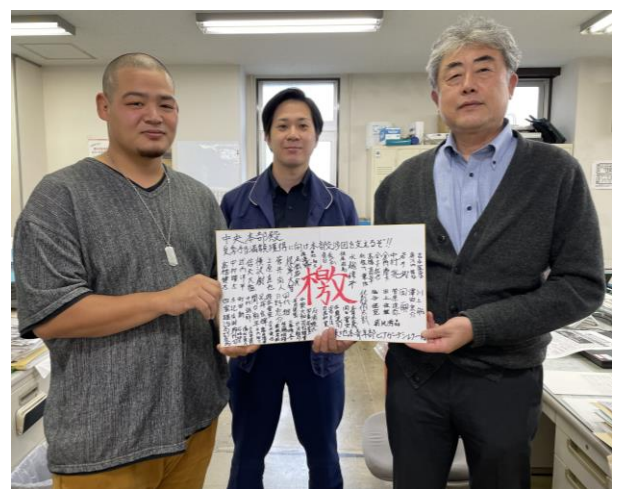

組織部速報

2022年6月15日
No. 80

本部激励行動に感謝 (1)

～夏季手当の満額回答にむけて連帯を強化しよう～

多くの仲間が中央本部を激励に訪れています。

組織一丸となって回答まで闘いましょう！

【横浜羽沢駅分会】

【関東地本青年部】